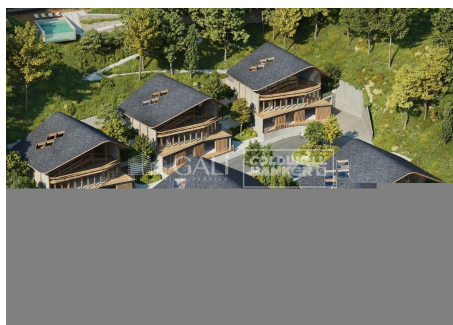

# Ordino Residential Mountain Resort

ref: **03983**

  
665 m<sup>2</sup>

  
5

  
5

  
No Inclòs

Immobil·ària GALÍ té l'honor de presentar Ordino Mountain Residential Resort, ubicat en un entorn natural i amb impressionants vistes a la muntanya. En aquest exclusiu projecte residencial, nascut d'una reinterpretació moderna de l'arquitectura tradicional andorrana, es reinterpreta el concepte de cabana de fusta sobre podi de dues plantes de pedra que, lluny d'erigir-se com un bloc de vivendes convencional, organitza una comunitat residencial ex...