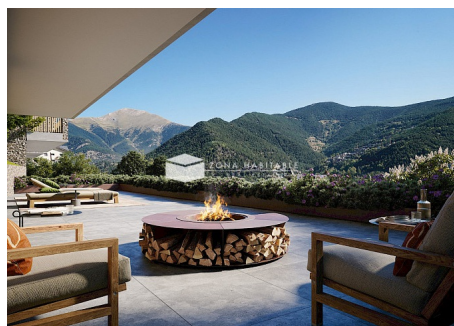

# Zona Habitable presenta LES LLARS DE LA FONT – CAL BLAUET

ref: **13675**

  
547 m<sup>2</sup>

  
4

  
4

  
No Inclòs

Ens complau presentar-vos LES LLARS DE LA FONT, una exclusiva promoció residencial formada per només 3 elegants cases situades en un entorn privilegiat al centre històric de Sispony, a la parròquia de la Massana. Ubicades acuradament al carrer Major, les seves façanes de pedra i fusta s'integren perfectament amb la muntanya i les tradicionals bordes del poble, creant una arquitectura càlida, autèntica i elegant. Cal Blauet és una espectacular cas...