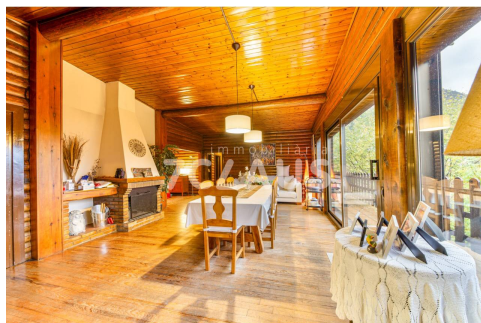

Xalet unifamiliar en venda a Encamp

ref: **7727**

Descobreix aquest excepcional xalet unifamiliar de fusta d'estil nòrdic, ubicat a l'inici de la carretera dels Cortals, en una parcel·la de més de 800 m² i envoltat de vistes obertes que canvien d'humor segons l'hora del dia. Una llar concebuda amb materials d'alta qualitat, càlida per naturalesa i pensada per respirar muntanya. L'habitatge sedueix amb la seva zona d'estar ampla i lluminosa, presidida per una llar de foc que sembla convocar conv...