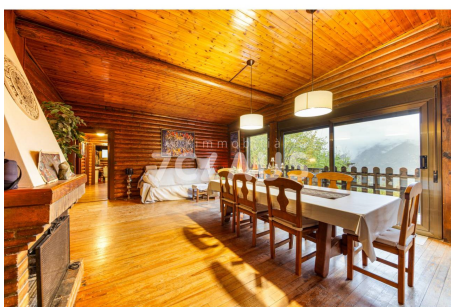

Xalet unifamiliar en venda a Encamp

ref: **7727**

Descobreix aquest excepcional xalet unifamiliar de fusta d'estil nòrdic, ubicat a l'inici de la carretera dels Cortals, en una parcel·la de més de 800 m² i envoltat de vistes obertes que canvien d'humor segons l'hora del dia. Una llar concebuda amb materials d'alta qualitat, càlida per naturalesa i pensada per respirar muntanya. L'habitatge sedueix amb la seva zona d'estar ampla i lluminosa, presidida per una llar de foc que sembla convocar conv...