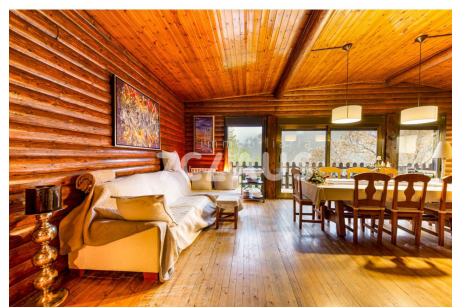

Xalet unifamiliar en venda a Encamp

ref: **7727**

Descobreix aquest excepcional xalet unifamiliar de fusta d'estil nòrdic, ubicat a l'inici de la carretera dels Cortals, en una parcel·la de més de 800 m² i envoltat de vistes obertes que canvien d'humor segons l'hora del dia. Una llar concebuda amb materials d'alta qualitat, càlida per naturalesa i pensada per respirar muntanya. L'habitatge sedueix amb la seva zona d'estar ampla i lluminosa, presidida per una llar de foc que sembla convocar conv...