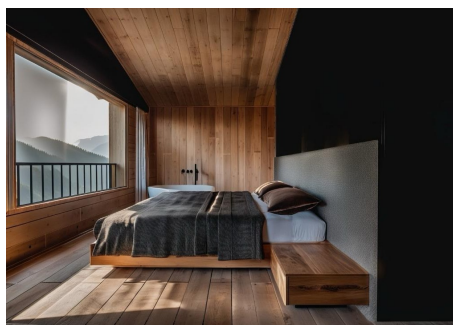

# Xalet en venda a Canillo, 4 habitacions, 697 metres

ref: **ref14465**

 **Superior**  
immobiliaris

  
697 m<sup>2</sup>

  
4

  
4

  
Inclòs

Magnífic xalet unifamiliar de luxe en venda situat a la carretera de Montaup, en una zona privilegiada de la parròquia de Canillo, a proximitat de tots els serveis necessaris.

Aquest habitatge disposa d'una superfície aproximada de 697,64 m<sup>2</sup> distribuïts en tres nivells, oferint espais amplis, llum natural i materials de qualitat.

A més, compta amb una terrassa de 59,98 m<sup>2</sup>, ideal per gaudir de moments a l'aire lliure amb privacitat...