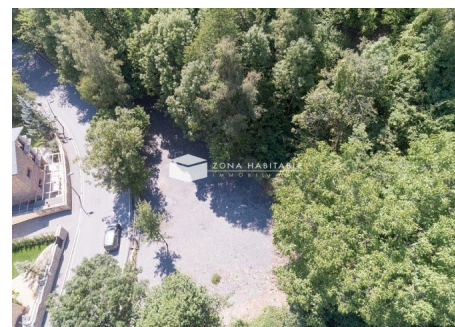

# Terreny amb vistes en venda a Sispony

ref: **13060**

  
800 m<sup>2</sup>

  
0

  
0

  
No Inclòs

Terreny en venda, situat a la Parròquia de La Massana, ubicat concretament a Sispony. En una zona residencial molt tranquil.la Terreny consolidat amb vistes i assolellat. No dubteu en posar-vos en contacte per a més informació al +376 801 200 o a [www.zonahabitable.com](http://www.zonahabitable.com)