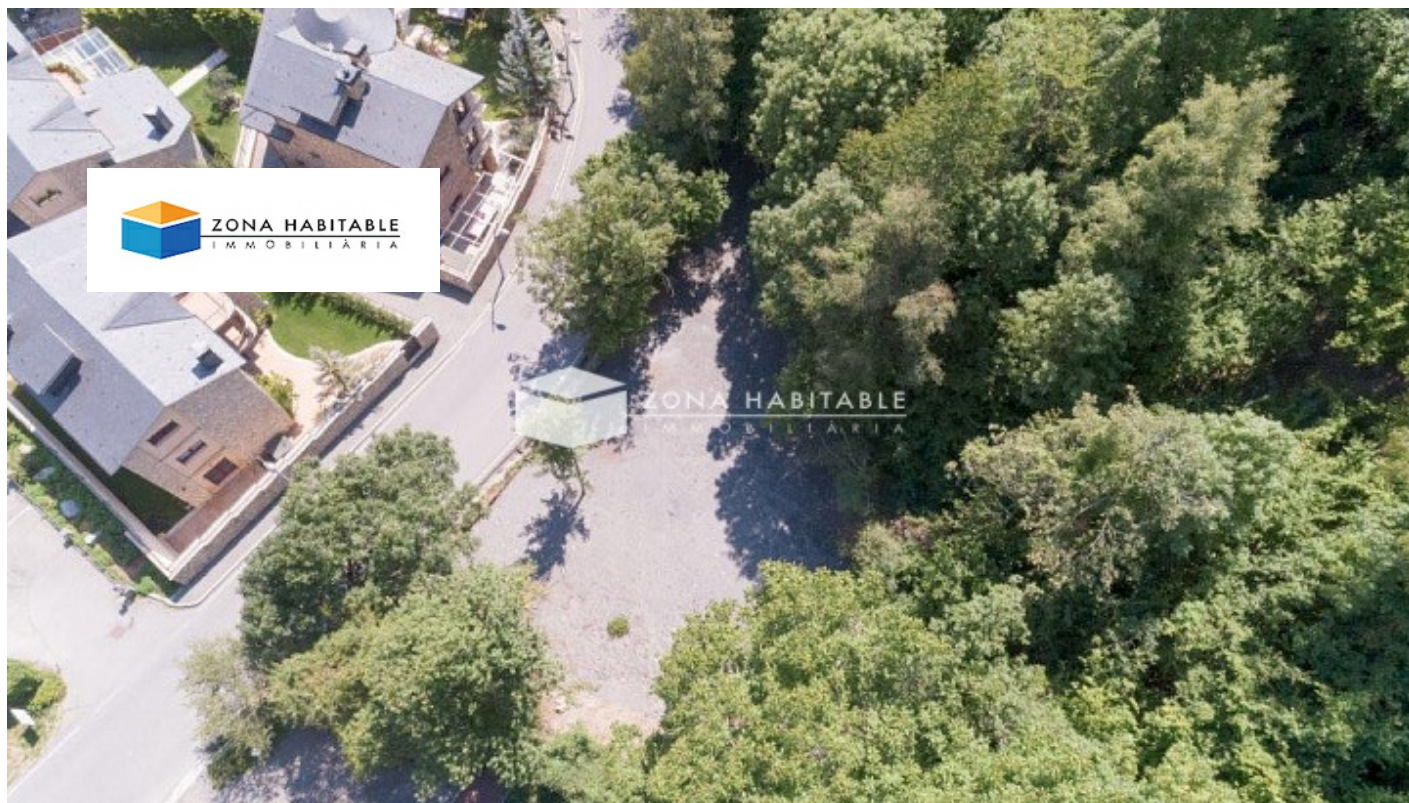

# Terreny amb vistes en venda a Sispony

ref: **13060**

  
800 m<sup>2</sup>

  
0

  
0

  
No Inclòs

Terreny en venda, situat a la Parròquia de La Massana, ubicat concretament a Sispony. En una zona residencial molt tranquil.la Terreny consolidat amb vistes i assolellat. No dubteu en posar-vos en contacte per a més informació al +376 801 200 o a [www.zonahabitable.com](http://www.zonahabitable.com)