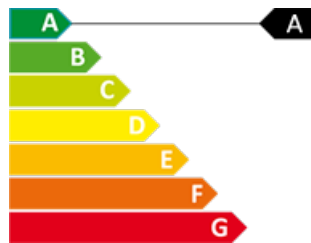

50 anys Superior
immobiliaris

CERTIFICAT ENERGÈTIC

0

0

1942 m²

No Inclòs

Terreny en venda a Sant Julià de Lòria, 1942 metres

Ref: ref07028