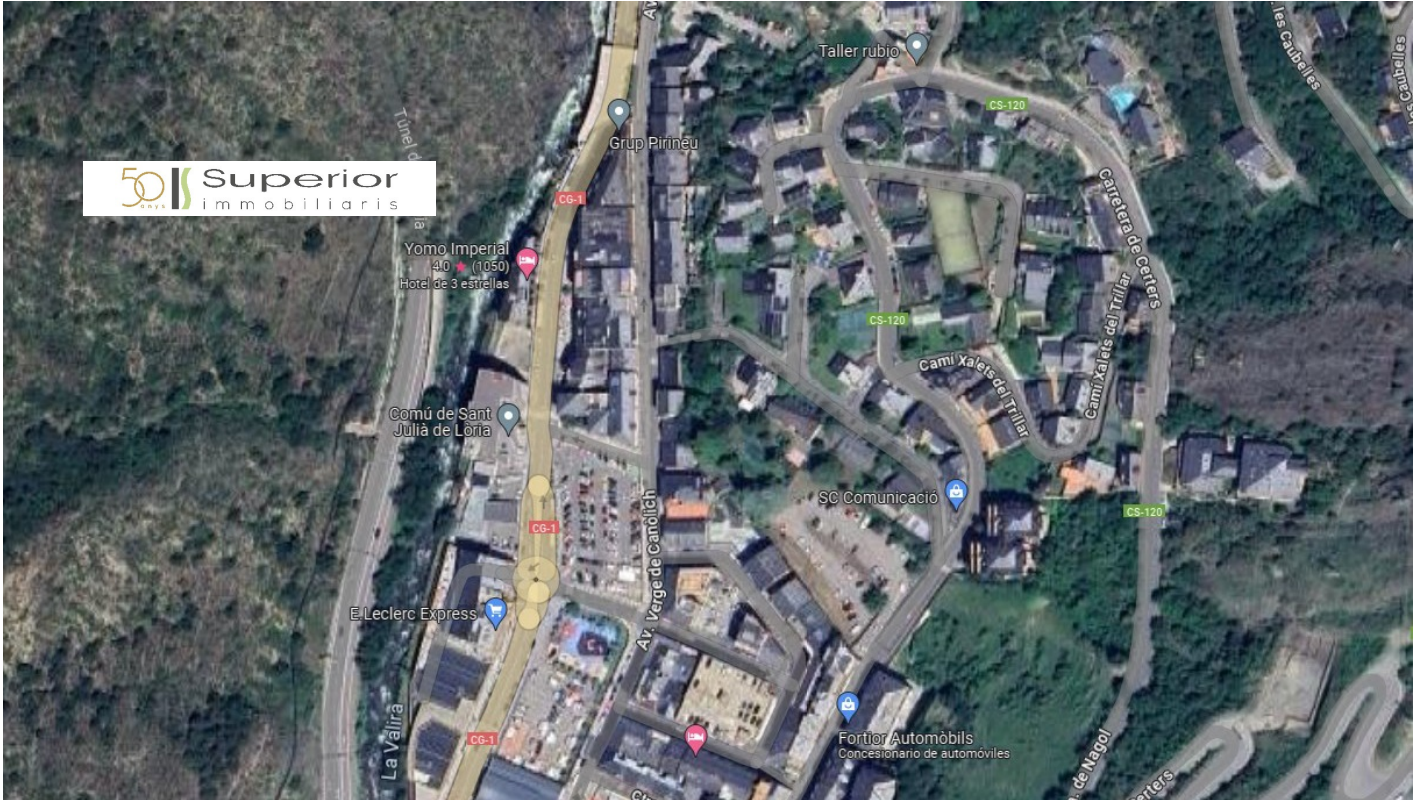

Terreny en venda a Sant Julià de Lòria, 1835 metres

ref: **ref05262**

1835 m²

0

0

No Inclòs

Terreny a peu de carretera situat a només 300m del centre del poble de St. Julià. Amb una sup. de 11.000m² edificables. Projecte de 3 edificis amb un total de 72 apartaments amb traster a partir d'una sup. de 55m², 6 locals comercials i 80 places de pàrking. Té aprovat el permís d'excavació i el permís de construcció del 1^o edifici d'una sup total edificada de 3.583,95m² dividit en 3 plantes subterrani (34 aparcaments), pl. baixa: 2 locals comerc...