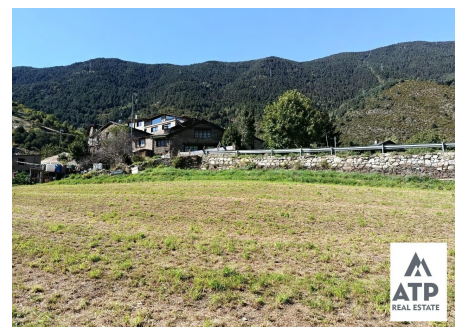

Terreny en venda a Encamp

ref: **ATP00005/13490**

0 m²

0

0

No Inclòs

Oportunitat única per adquirir un ampli terreny de 1.800 metres quadrats situat en una ubicació immillorable. Enclavat en un paratge tranquil i encantador, aquest espai ofereix vistes excepcionals a l'església parroquial. Ideal per a construir la casa dels teus somnis o per a un projecte exclusiu en un entorn amb encant i gran valor patrimonial.~No deixis escapar aquesta oportunitat de viure o invertir en un lloc amb història, bellesa i tranquili...