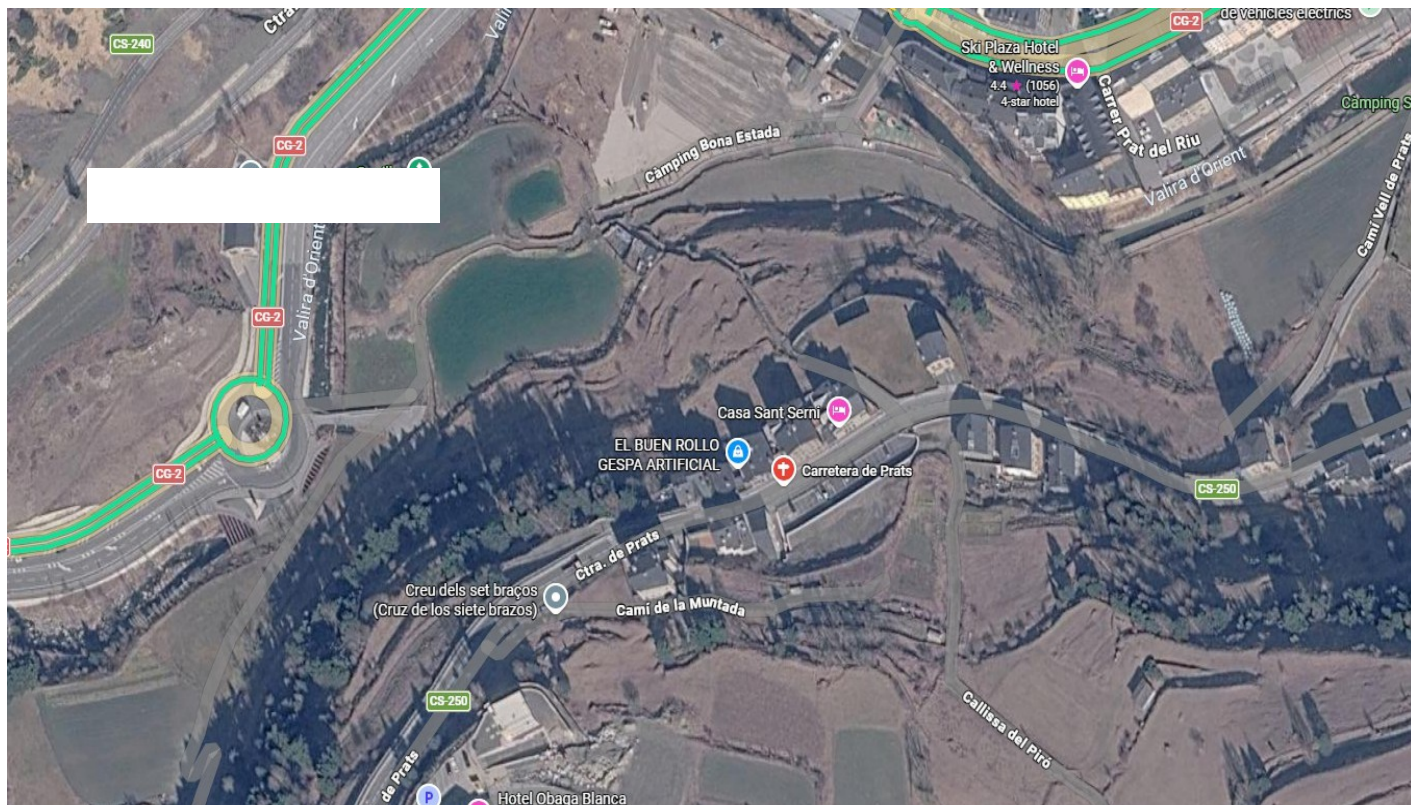

# Terreny en venda a Canillo, 3381 metres

ref: **ref05235**

 3381 m2	 0	 0	 No Inclòs
--	--	--	--

Terreny situat a l'entrada de la Ctra. de Prats, a prop del centre de Canillo i del telecabina. Gaudeix de vistes. Unitat d'actuació en sòl urbà no consolidat. Zona urbana Cessió obligatòria: 10%. Superfície màxima edificable: 6.179,92m2.