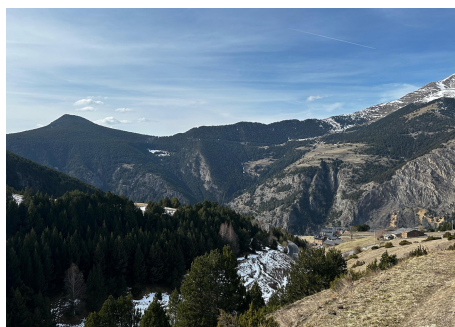

# Terreny en venda a Canillo, 3500 metres

ref: **6228**

Presentamos este excepcional terreno de 3,500 m<sup>2</sup> ubicado en la hermosa parroquia de Canillo. Este terreno destaca por su privilegiada orientación suroeste, lo que garantiza una exposición solar óptima a lo largo del día, ideal para aquellos que buscan aprovechar al máximo la luz natural y disfrutar de impresionantes vistas panorámicas. El área se caracteriza por su entorno natural y tranquilo, rodeado de montañas y paisajes de ensueño, lo que la...