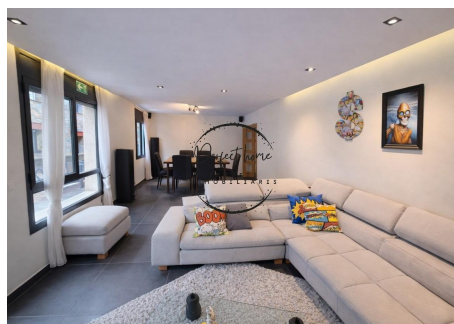

# Exclusiva Planta Baixa amb Jardí Privat a La Cortinada – El teu refugi a Ordino ??

ref: **C-0418**

  
153 m<sup>2</sup>

  
4

  
2

  
Inclòs

Busques el luxe de viure envoltat de natura sense renunciar a la màxima comoditat? Et presentem una joia única a Ordino, la parròquia més preservada i exclusiva del Principat.~Aquesta espectacular vivenda de 153 m<sup>2</sup> destaca per la seva elegància i una distribució pensada per al benestar familiar:~L'espai que somies: 4 habitacions dobles totalment exteriors (incloent-hi una elegant suite), totes amb armari de paret i accés directe al jardí.~Connex...