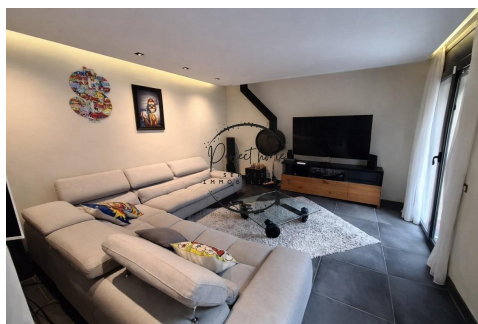

# Exclusiva Planta Baixa amb Jardí Privat a La Cortinada – El teu refugi a Ordino ??

ref: **C-0418**

  
153 m<sup>2</sup>

  
4

  
2

  
Inclòs

Busques el luxe de viure envoltat de natura sense renunciar a la màxima comoditat? Et presentem una joia única a Ordino, la parròquia més preservada i exclusiva del Principat.~Aquesta espectacular vivenda de 153 m<sup>2</sup> destaca per la seva elegància i una distribució pensada per al benestar familiar:~L'espai que somies: 4 habitacions dobles totalment exteriors (incloent-hi una elegant suite), totes amb armari de paret i accés directe al jardí.~Connex...