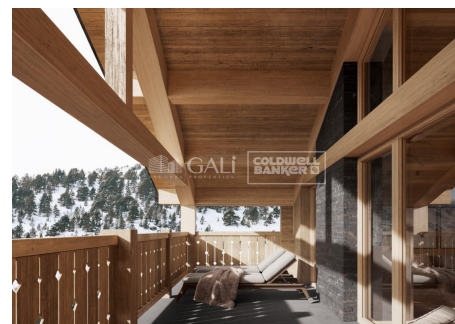

# OBRA NOVA DE LUXE A PEU DE PISTES DE GRANDVALIRA

ref: **05114**

  
167 m<sup>2</sup>

  
3

  
3

  
Inclòs

Immobiliària GALÍ té l'honor de presentar la Promoció "VORARIU", on els amants de l'esquí i de la muntanya hi trobaran el millor entorn per a poder gaudir d'una forma de vida exclusiva. El projecte fusiona de forma magistral la tradició, el disseny i el confort, respectant l'estil alpí i el minimalisme contemporani. L'obra nova d'alt standing utilitza materials nobles com la fusta i la pedra, per donar calidesa i confort, juntament amb les millo...