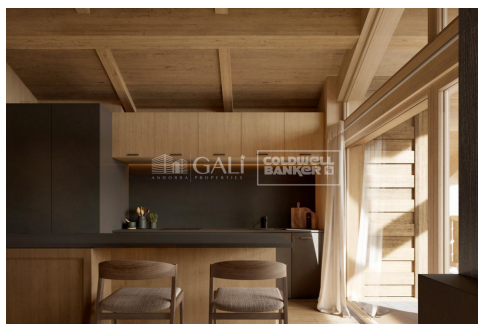

OBRA NOVA DE LUXE A PEU DE PISTES DE GRANDVALIRA

ref: **05105**

167 m²

3

3

Inclòs

Immobiliària GALÍ té l'honor de presentar la Promoció "VORA RIU", on els amants de l'esquí i de la muntanya hi trobaran el millor entorn per a poder gaudir d'una forma de vida exclusiva. El projecte fusiona de forma magistral la tradició, el disseny i el confort, respectant l'estil alpí i el minimalisme contemporani. L'obra nova d'alt standing utilitza materials nobles com la fusta i la pedra, per donar calidesa i confort, juntament amb les millo...