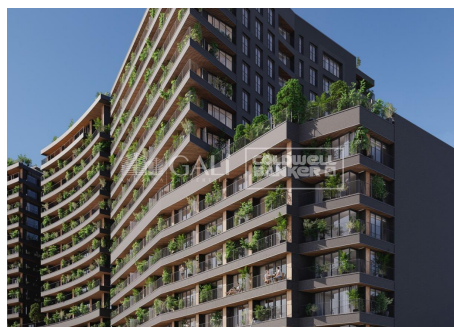

# EL FALGUERO VALLEY VIEW TORRE 3

ref: **04999**

158 m<sup>2</sup>

3

2

No Inclòs

Exclusiva promoci3n residencial situada en el centro de Escaldes-Engordany, a tan solo 500 metros del centro econ3mico y social del Principado.~Ubicada en un enclave privilegiado, la promoci3n disfruta de espectaculares vistas panor3micas sobre el valle de Andorra y Escaldes, as3 como excelente orientaci3n con sol durante todo el a3o.~El proyecto se compone de una elegante torre de 14 plantas con 124 viviendas, dise3nadas para ofrecer confort, fun...