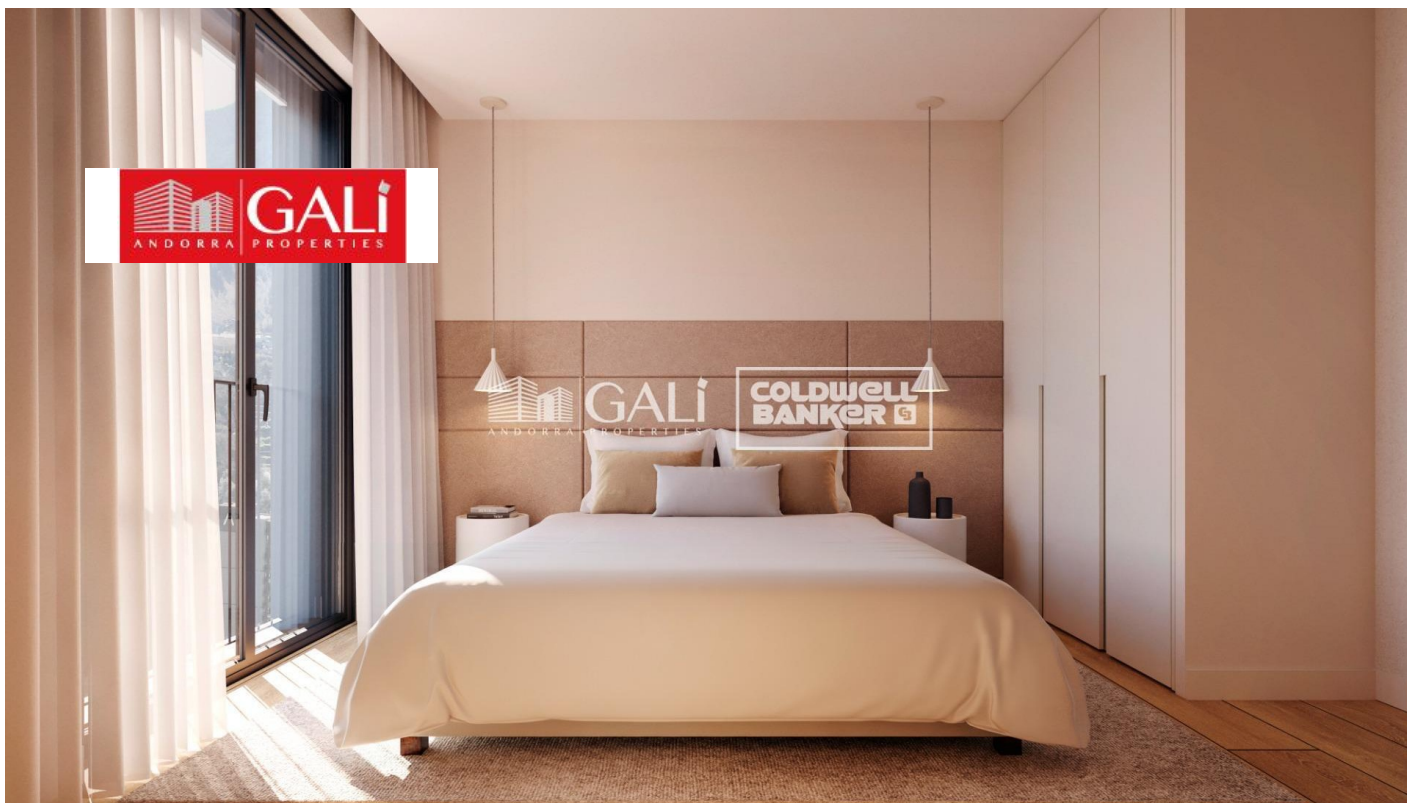

# EL FALGUERO VALLEY VIEW TORRE 3

ref: **04998**

 158 m2	 3	 2	 No Inclòs
---	--	--	--

Exclusiva promoci3n residencial situada en el centro de Escaldes-Engordany, a tan solo 500 metros del centro econ3mico y social del Principado.~Ubicada en un enclave privilegiado, la promoci3n disfruta de espectaculares vistas panor3micas sobre el valle de Andorra y Escaldes, as3 como excelente orientaci3n con sol durante todo el a3o.~El proyecto se compone de una elegante torre de 14 plantas con 124 viviendas, dise3nadas para ofrecer confort, fun...