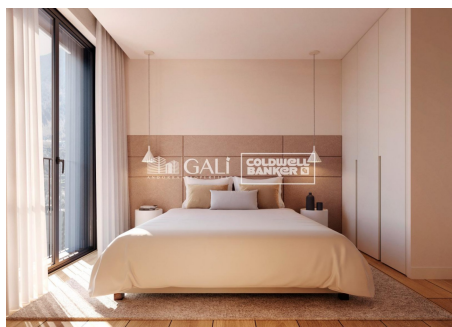

# EL FALGUERO VALLEY VIEW TORRE 3

ref: **04998**

 158 m2	 3	 2	 No Inclòs
---	--	--	--

Exclusiva promoci3n residencial situada en el centro de Escaldes-Engordany, a tan solo 500 metros del centro econ3mico y social del Principado.~Ubicada en un enclave privilegiado, la promoci3n disfruta de espectaculares vistas panor3micas sobre el valle de Andorra y Escaldes, as3 como excelente orientaci3n con sol durante todo el a3o.~El proyecto se compone de una elegante torre de 14 plantas con 124 viviendas, dise3nadas para ofrecer confort, fun...