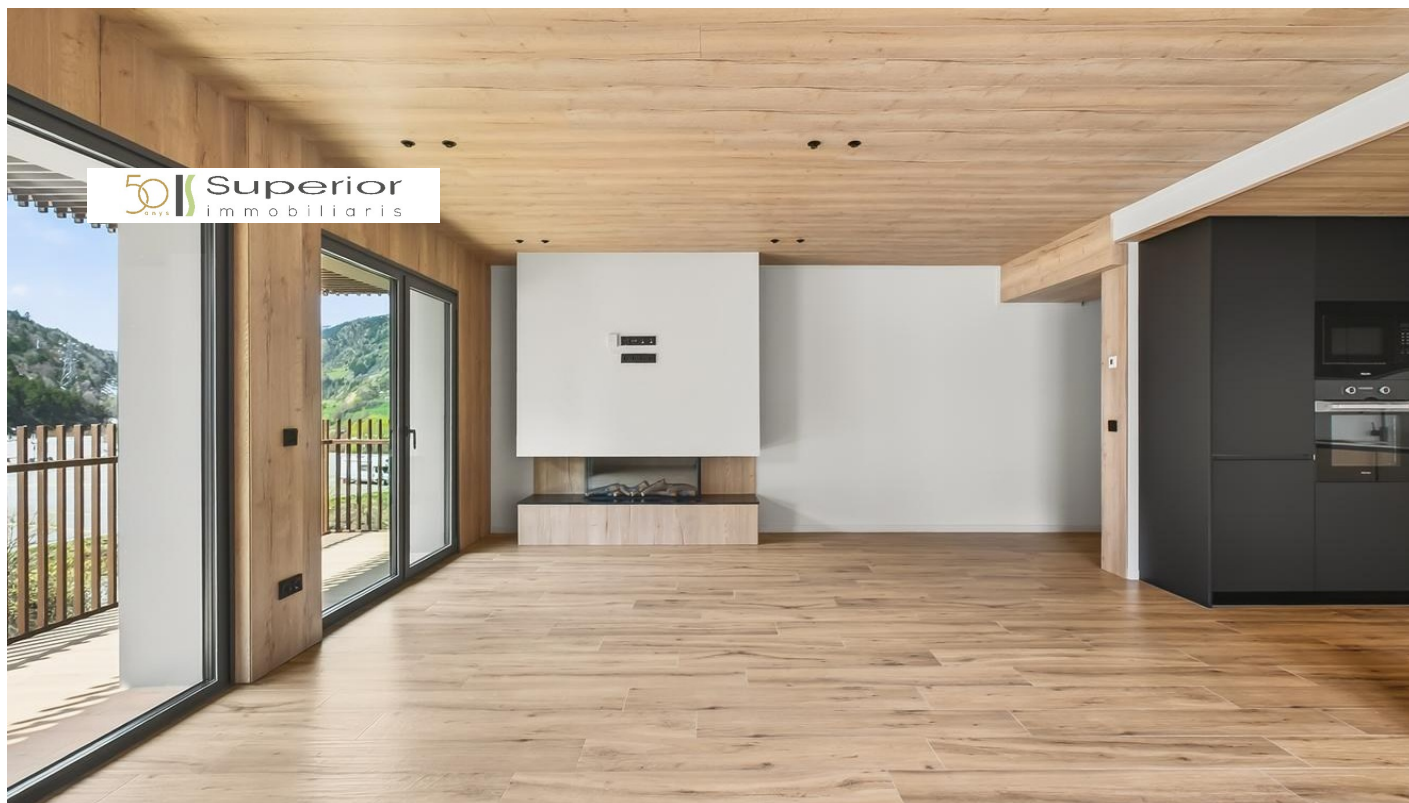

Pis en venda a El Tarter, 3 habitacions, 108 metres

ref: **ref11972**

Magnífic apartament en venda situat a peu de pistes d'esquí de Grandvalira, a El Tarter, a la parròquia de Canillo. Gràcies a la seva excel·lent orientació, gaudeix de sol al llarg de tot el dia i ofereix espectaculars vistes a les pistes d'esquí.

L'habitatge té una superfície de 98,27 m², complementada amb una agradable terrassa de 10 m². Disposa d'un ampli i lluminós saló-menjador amb llar de foc i accés directe a la terrassa, una cuina ...

CONCERTA UNA VISITA