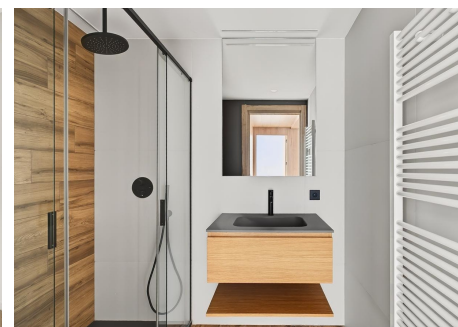

Pis en venda a El Tarter, 3 habitacions, 108 metres

ref: **ref11972**

Magnífic apartament en venda situat a peu de pistes d'esquí de Grandvalira, a El Tarter, a la parròquia de Canillo. Gràcies a la seva excel·lent orientació, gaudeix de sol al llarg de tot el dia i ofereix espectaculars vistes a les pistes d'esquí.

L'habitatge té una superfície de 98,27 m², complementada amb una agradable terrassa de 10 m². Disposa d'un ampli i lluminós saló-menjador amb llar de foc i accés directe a la terrassa, una cuina ...

CONCERTA UNA VISITA