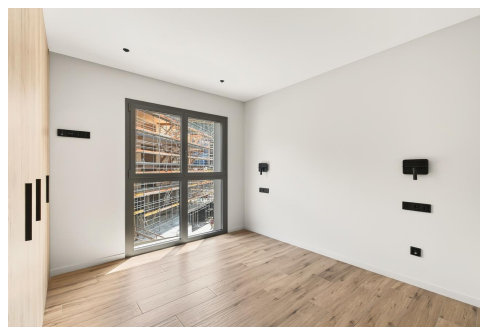

Pis en venda a El Tarter, 3 habitacions, 108 metres

ref: **ref11972**

Magnífic apartament en venda situat a peu de pistes d'esquí de Grandvalira, a El Tarter, a la parròquia de Canillo. Gràcies a la seva excel·lent orientació, gaudeix de sol al llarg de tot el dia i ofereix espectaculars vistes a les pistes d'esquí.

L'habitatge té una superfície de 98,27 m², complementada amb una agradable terrassa de 10 m². Disposa d'un ampli i lluminós saló-menjador amb llar de foc i accés directe a la terrassa, una cuina ...

CONCERTA UNA VISITA