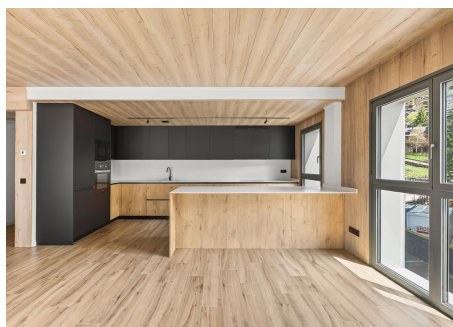

Pis en venda a El Tarter, 3 habitacions, 108 metres

ref: **ref11972**

Magnífic apartament en venda situat a peu de pistes d'esquí de Grandvalira, a El Tarter, a la parròquia de Canillo. Gràcies a la seva excel·lent orientació, gaudeix de sol al llarg de tot el dia i ofereix espectaculars vistes a les pistes d'esquí.

L'habitatge té una superfície de 98,27 m², complementada amb una agradable terrassa de 10 m². Disposa d'un ampli i lluminós saló-menjador amb llar de foc i accés directe a la terrassa, una cuina ...

CONCERTA UNA VISITA