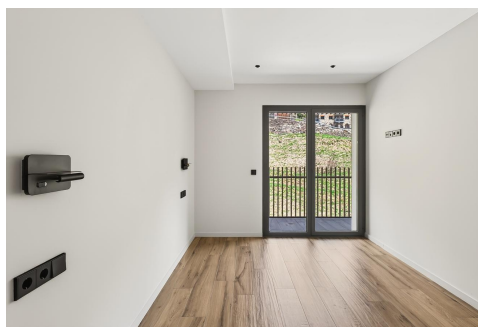

Pis en venda a El Tarter, 3 habitacions, 108 metres

ref: **ref11982**

108 m²

3

2

Inclòs

Magnífic apartament en venda situat a peu de pistes d'esquí de Grandvalira, a El Tarter, a la parròquia de Canillo. Gràcies a la seva excel·lent orientació, gaudeix de sol al llarg de tot el dia i ofereix espectaculars vistes a les pistes d'esquí.

L'habitatge té una superfície de 98,27 m², complementada amb una agradable terrassa de 10 m². Disposa d'un ampli i lluminós saló-menjador amb llar de foc i accés directe a la terrassa, una cuina ...

CONCERTA UNA VISITA