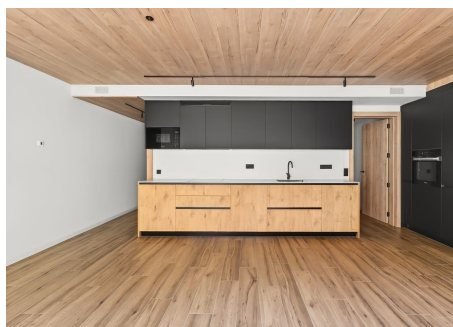

Pis en venda a El Tarter, 3 habitacions, 108 metres

ref: **ref11982**

108 m²

3

2

Inclòs

Magnífic apartament en venda situat a peu de pistes d'esquí de Grandvalira, a El Tarter, a la parròquia de Canillo. Gràcies a la seva excel·lent orientació, gaudeix de sol al llarg de tot el dia i ofereix espectaculars vistes a les pistes d'esquí.

L'habitatge té una superfície de 98,27 m², complementada amb una agradable terrassa de 10 m². Disposa d'un ampli i lluminós saló-menjador amb llar de foc i accés directe a la terrassa, una cuina ...

CONCERTA UNA VISITA