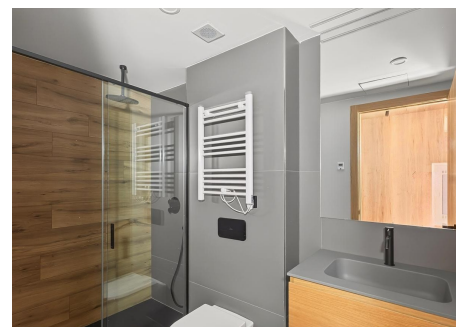

Pis en venda a El Tarter, 3 habitacions, 108 metres

ref: **ref11982**

108 m²

3

2

Inclòs

Magnífic apartament en venda situat a peu de pistes d'esquí de Grandvalira, a El Tarter, a la parròquia de Canillo. Gràcies a la seva excel·lent orientació, gaudeix de sol al llarg de tot el dia i ofereix espectaculars vistes a les pistes d'esquí.

L'habitatge té una superfície de 98,27 m², complementada amb una agradable terrassa de 10 m². Disposa d'un ampli i lluminós saló-menjador amb llar de foc i accés directe a la terrassa, una cuina ...

CONCERTA UNA VISITA