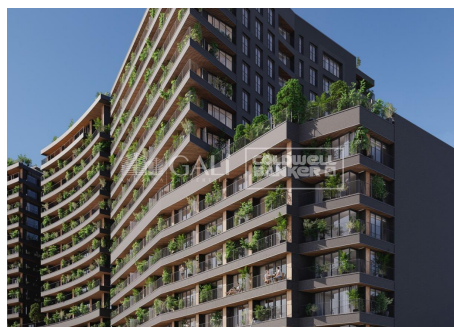

EL FALGUERO VALLEY VIEW TORRE 3

ref: **05062**

87 m²

2

2

No Inclòs

Exclusiva promoci3n residencial situada en el centro de Escaldes-Engordany, a tan solo 500 metros del centro econ3mico y social del Principado.~Ubicada en un enclave privilegiado, la promoci3n disfruta de espectaculares vistas panor3micas sobre el valle de Andorra y Escaldes, as3 como excelente orientaci3n con sol durante todo el a3o.~El proyecto se compone de una elegante torre de 14 plantas con 124 viviendas, dise3nadas para ofrecer confort, fun...