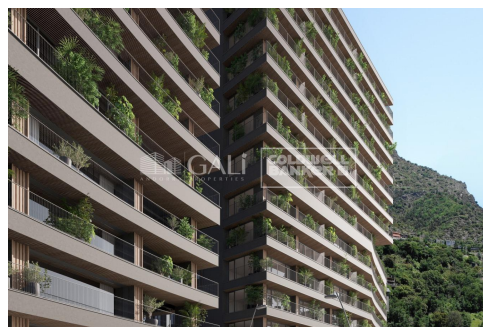

EL FALGUERO VALLEY VIEW TORRE 3

ref: **05062**

87 m²

2

2

No Inclòs

Exclusiva promoci3n residencial situada en el centro de Escaldes-Engordany, a tan solo 500 metros del centro econ3mico y social del Principado.~Ubicada en un enclave privilegiado, la promoci3n disfruta de espectaculares vistas panor3micas sobre el valle de Andorra y Escaldes, as3 como excelente orientaci3n con sol durante todo el a3o.~El proyecto se compone de una elegante torre de 14 plantas con 124 viviendas, dise3nadas para ofrecer confort, fun...