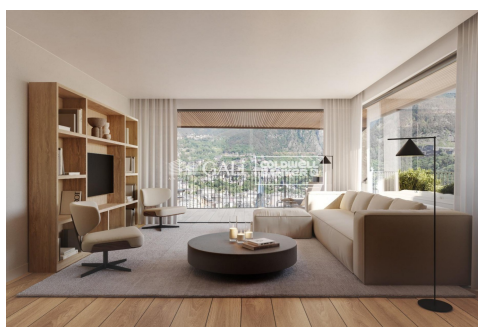

# EL FALGUERO VALLEY VIEW TORRE 3

ref: **05060**

  
118 m2

  
2

  
2

  
No Inclòs

Exclusiva promoci3n residencial situada en el centro de Escaldes-Engordany, a tan solo 500 metros del centro econ3mico y social del Principado.~Ubicada en un enclave privilegiado, la promoci3n disfruta de espectaculares vistas panor3micas sobre el valle de Andorra y Escaldes, as3 como excelente orientaci3n con sol durante todo el a3o.~El proyecto se compone de una elegante torre de 14 plantas con 124 viviendas, dise3nadas para ofrecer confort, fun...