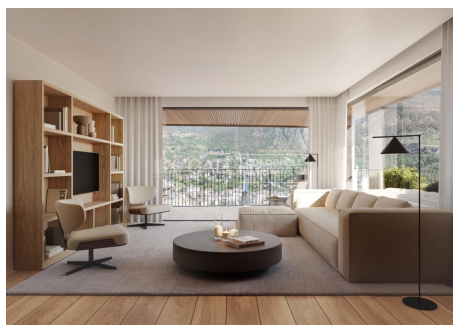

EL FALGUERO VALLEY VIEW TORRE 3

ref: **05058**

88 m²

2

2

No Inclòs

Exclusiva promoci3n residencial situada en el centro de Escaldes-Engordany, a tan solo 500 metros del centro econ3mico y social del Principado.~Ubicada en un enclave privilegiado, la promoci3n disfruta de espectaculares vistas panor3micas sobre el valle de Andorra y Escaldes, as3 como excelente orientaci3n con sol durante todo el a3o.~El proyecto se compone de una elegante torre de 14 plantas con 124 viviendas, dise3nadas para ofrecer confort, fun...