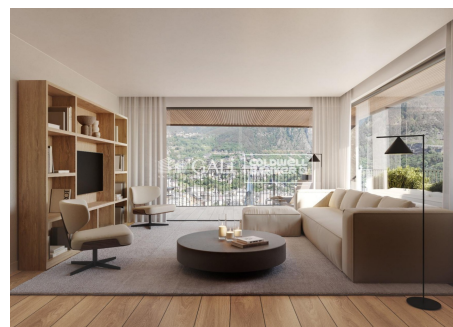

# EL FALGUERO VALLEY VIEW TORRE 3

ref: **04990**

87 m<sup>2</sup>

2

2

No Inclòs

Exclusiva promoci3n residencial situada en el centro de Escaldes-Engordany, a tan solo 500 metros del centro econ3mico y social del Principado.~Ubicada en un enclave privilegiado, la promoci3n disfruta de espectaculares vistas panor3micas sobre el valle de Andorra y Escaldes, as3 como excelente orientaci3n con sol durante todo el a3o.~El proyecto se compone de una elegante torre de 14 plantas con 124 viviendas, dise3nadas para ofrecer confort, fun...