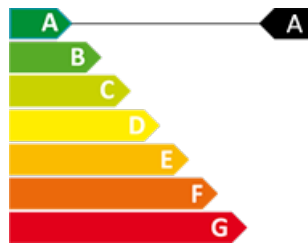

50 anys Superior
immobiliaris

CERTIFICAT ENERGÈTIC

2

2

80 m²

No Inclòs

Pis en venda a Encamp, 2 habitacions, 80 metres

Ref: refl3635