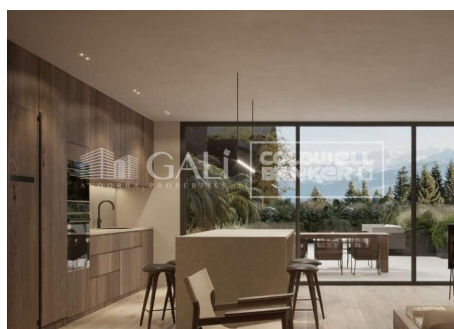

# Pis d'obra nova de 2 dormitoris davant del Funicamp

ref: **05181**

89 m<sup>2</sup>

2

2

Inclòs

Descobreix aquest exclusiu pis d'obra nova a la promoció Snow Residences, un projecte modern perfectament integrat a l'entorn natural de muntanya, on disseny, confort i qualitat es combinen a la perfecció.~L'habitatge, amb una superfície de 89 m<sup>2</sup> i orientació est, ofereix una magnífica entrada de llum natural des de primera hora del dia, creant espais càlids i acollidors.~Distribució i espais~El pis compta amb un ampli saló-menjador amb cuina obe...