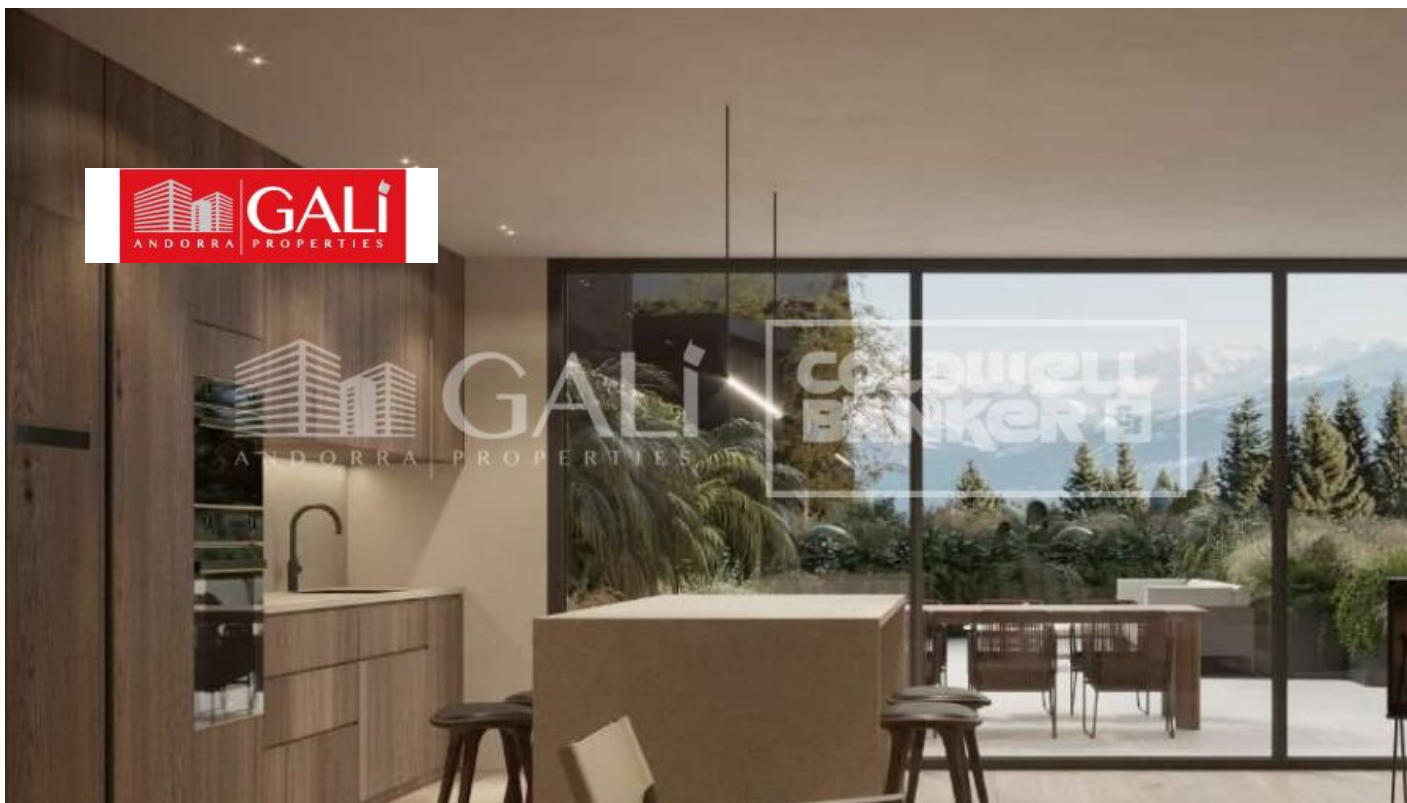

# Pis d'obra nova de 2 dormitoris davant del Funicamp

ref: **05181**

89 m<sup>2</sup>

2

2

Inclòs

Descobreix aquest exclusiu pis d'obra nova a la promoció Snow Residences, un projecte modern perfectament integrat a l'entorn natural de muntanya, on disseny, confort i qualitat es combinen a la perfecció.~L'habitatge, amb una superfície de 89 m<sup>2</sup> i orientació est, ofereix una magnífica entrada de llum natural des de primera hora del dia, creant espais càlids i acollidors.~Distribució i espais~El pis compta amb un ampli saló-menjador amb cuina obe...