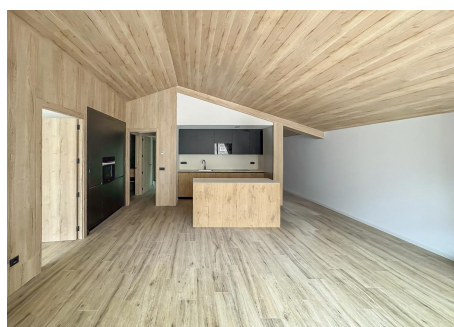

# Pis en venda a El Tarter, 2 habitacions, 101 metres

ref: **ref11960**

  
101 m<sup>2</sup>

  
2

  
2

  
Inclòs

Magnífic apartament en venda situat a peu de pistes d'esquí de Grandvalira a el El Tarter, a la parròquia de Canillo. Gràcies a la seva excel·lent orientació, gaudeix de sol al llarg de tot el dia i ofereix espectaculars vistes a les pistes d'esquí.

L'habitatge té una superfície de 93,94 m<sup>2</sup>, complementada amb una agradable terrassa de 7,87 m<sup>2</sup>. Disposa d'un ampli i lluminós saló-menjador amb llar de foc i accés directe a la terrassa, una c...