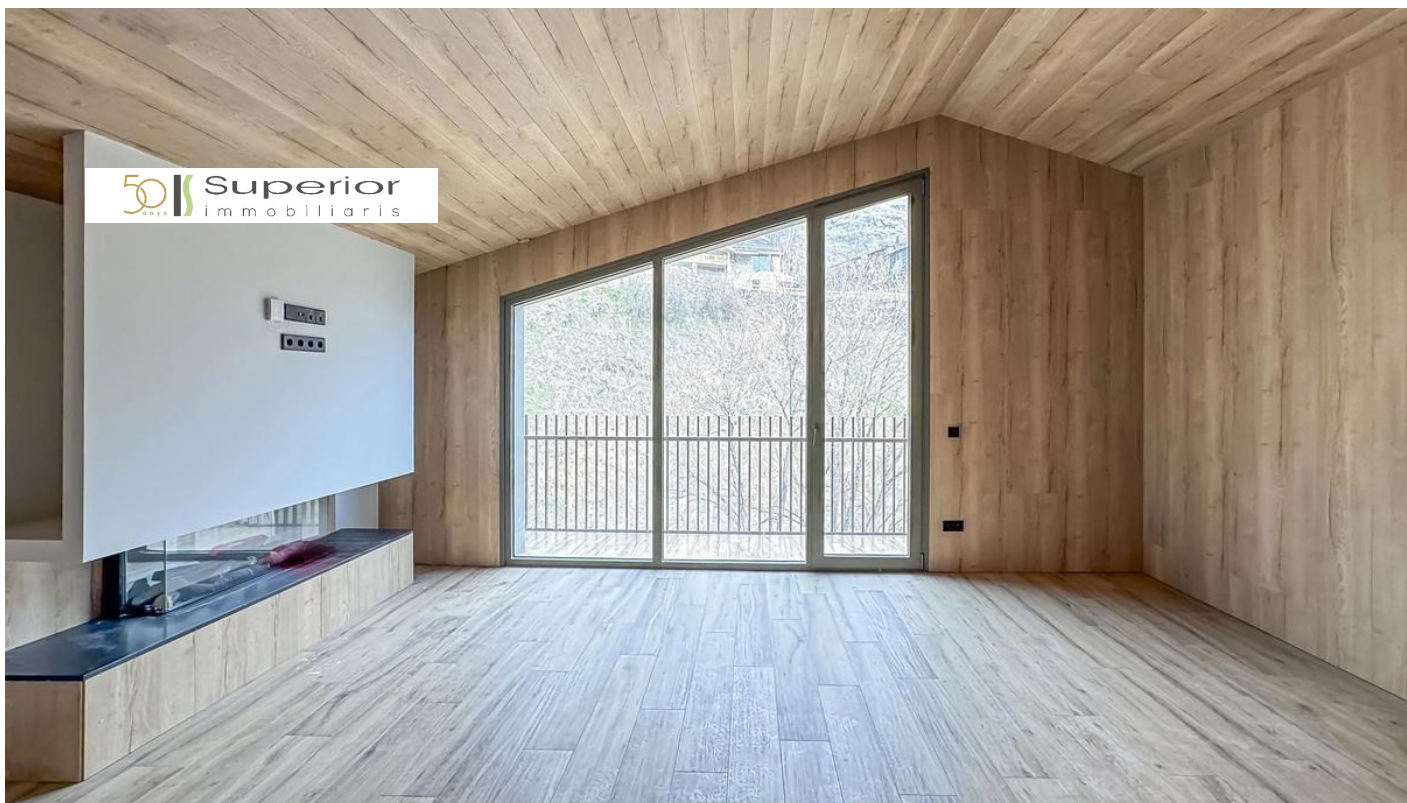

Pis en venda a El Tarter, 2 habitacions, 99 metres

ref: **ref11978**

Magnífic apartament en venda situat a peu de pistes d'esquí de Grandvalira, a El Tarter, a la parròquia de Canillo. Gràcies a la seva excel·lent orientació, gaudeix de sol al llarg de tot el dia i ofereix espectaculars vistes a les pistes d'esquí.

L'habitatge té una superfície de 90,45 m², complementada amb una agradable terrassa de 8,95 m². Disposa d'un ampli i lluminós saló-menjador amb llar de foc i accés directe a la terrassa, una cuin...

CONCERTA UNA VISITA