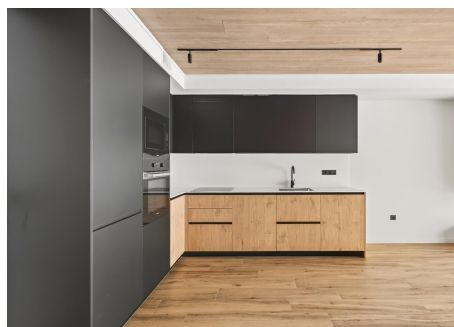

# Pis en venda a El Tarter, 2 habitacions, 93 metres

ref: **ref11977**

Magnífic apartament en venda situat a peu de pistes d'esquí de Grandvalira, a El Tarter, a la parròquia de Canillo. Gràcies a la seva excel·lent orientació, gaudeix de sol al llarg de tot el dia i ofereix espectaculars vistes a les pistes d'esquí.

L'habitatge té una superfície de 85,59 m<sup>2</sup>, complementada amb una agradable terrassa de 8,08 m<sup>2</sup>. Disposa d'un ampli i lluminós saló-menjador amb llar de foc i accés directe a la terrassa, una cuin...