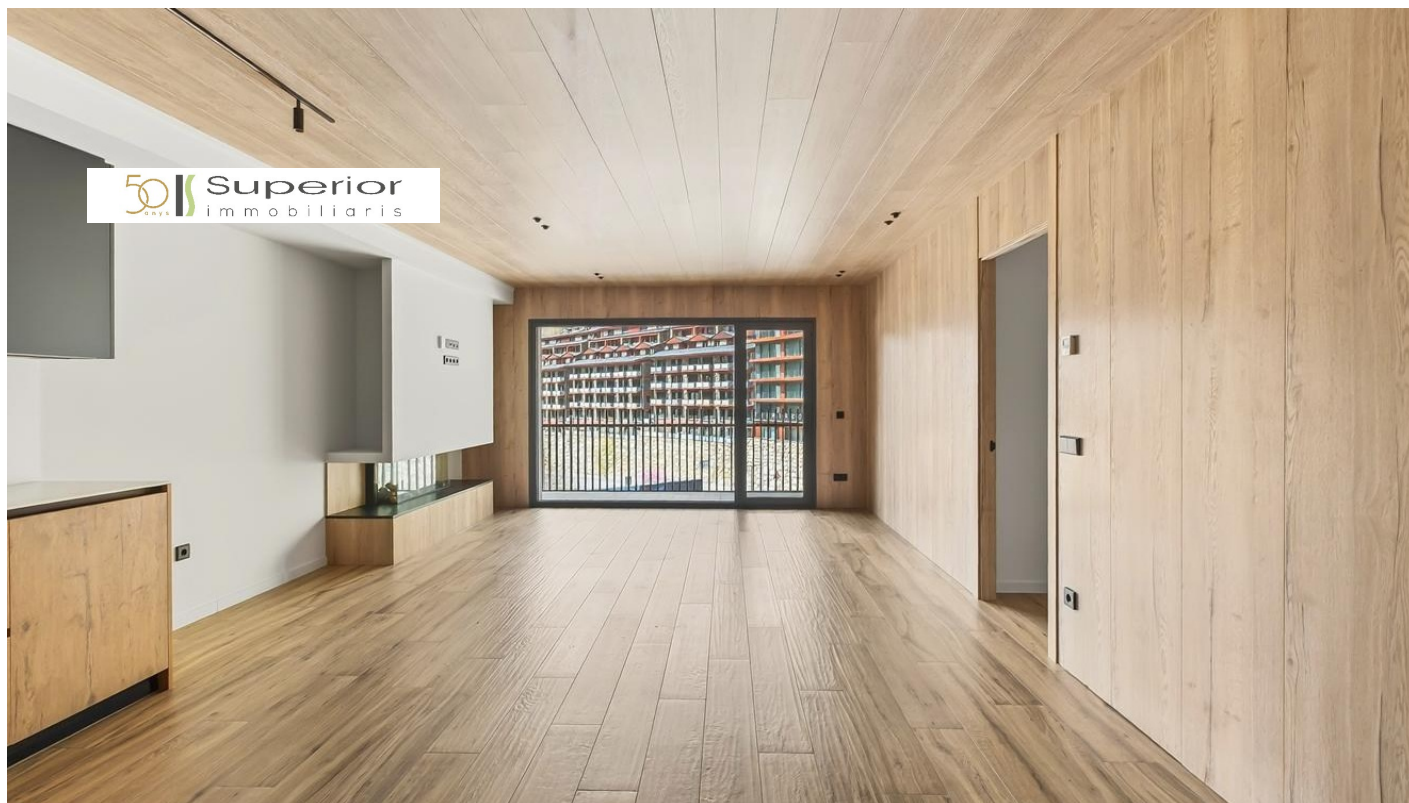

# Pis en venda a El Tarter, 2 habitacions, 93 metres

ref: **ref11977**

Magnífic apartament en venda situat a peu de pistes d'esquí de Grandvalira, a El Tarter, a la parròquia de Canillo. Gràcies a la seva excel·lent orientació, gaudeix de sol al llarg de tot el dia i ofereix espectaculars vistes a les pistes d'esquí.

L'habitatge té una superfície de 85,59 m<sup>2</sup>, complementada amb una agradable terrassa de 8,08 m<sup>2</sup>. Disposa d'un ampli i lluminós saló-menjador amb llar de foc i accés directe a la terrassa, una cuin...