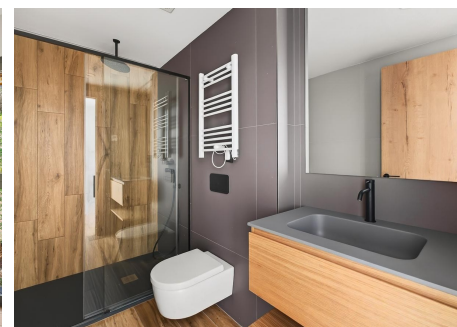

# Pis en venda a El Tarter, 2 habitacions, 93 metres

ref: **ref11977**

Magnífic apartament en venda situat a peu de pistes d'esquí de Grandvalira, a El Tarter, a la parròquia de Canillo. Gràcies a la seva excel·lent orientació, gaudeix de sol al llarg de tot el dia i ofereix espectaculars vistes a les pistes d'esquí.

L'habitatge té una superfície de 85,59 m<sup>2</sup>, complementada amb una agradable terrassa de 8,08 m<sup>2</sup>. Disposa d'un ampli i lluminós saló-menjador amb llar de foc i accés directe a la terrassa, una cuin...