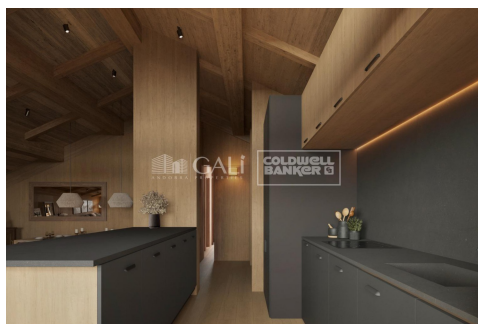

# OBRA NOVA DE LUXE A PEU DE PISTES DE GRANDVALIRA

ref: **05125**

  
100 m<sup>2</sup>

  
2

  
2

  
Inclòs

Immobiliària GALÍ té l'honor de presentar la Promoció "VORA RIU", on els amants de l'esquí i de la muntanya hi trobaran el millor entorn per a poder gaudir d'una forma de vida exclusiva. El projecte fusiona de forma magistral la tradició, el disseny i el confort, respectant l'estil alpí i el minimalisme contemporani. L'obra nova d'alt standing utilitza materials nobles com la fusta i la pedra, per donar calidesa i confort, juntament amb les millo...