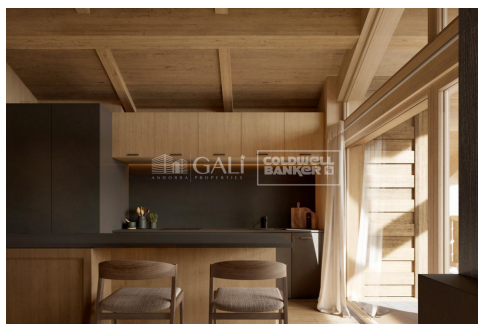

# OBRA NOVA DE LUXE A PEU DE PISTES DE GRANDVALIRA

ref: **05119**

Immobilària GALÍ té l'honor de presentar la Promoció "VORA RIU", on els amants de l'esquí i de la muntanya hi trobaran el millor entorn per a poder gaudir d'una forma de vida exclusiva. El projecte fusiona de forma magistral la tradició, el disseny i el confort, respectant l'estil alpí i el minimalisme contemporani. L'obra nova d'alt standing utilitza materials nobles com la fusta i la pedra, per donar calidesa i confort, juntament amb les millo...