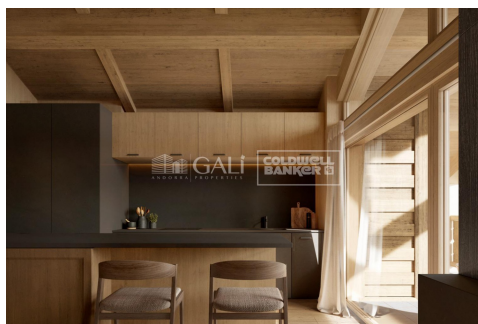

OBRA NOVA DE LUXE A PEU DE PISTES DE GRANDVALIRA

ref: **04524**

Immobilària GALÍ té l'honor de presentar la Promoció "VORA RIU", on els amants de l'esquí i de la muntanya hi trobaran el millor entorn per a poder gaudir d'una forma de vida exclusiva. El projecte fusiona de forma magistral la tradició, el disseny i el confort, respectant l'estil alpí i el minimalisme contemporani. L'obra nova d'alt standing utilitza materials nobles com la fusta i la pedra, per donar calidesa i confort, juntament amb les millo...