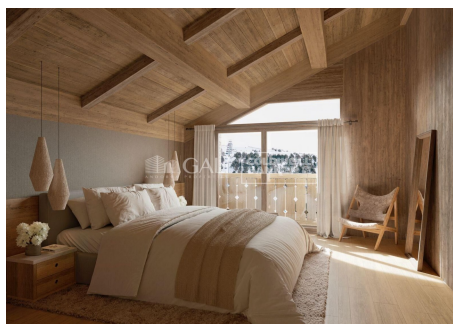

OBRA NOVA DE LUXE A PEU DE PISTES DE GRANDVALIRA

ref: **04524**

Immobilària GALÍ té l'honor de presentar la Promoció "VORA RIU", on els amants de l'esquí i de la muntanya hi trobaran el millor entorn per a poder gaudir d'una forma de vida exclusiva. El projecte fusiona de forma magistral la tradició, el disseny i el confort, respectant l'estil alpí i el minimalisme contemporani. L'obra nova d'alt standing utilitza materials nobles com la fusta i la pedra, per donar calidesa i confort, juntament amb les millo...