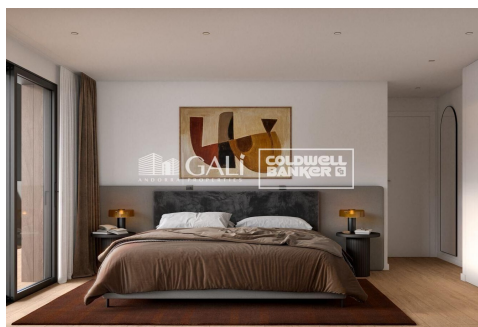

# IMMOBLE A ESTRENAR EL 2027 DE DUES HABITACIONS

ref: **04726**

84 m<sup>2</sup>

2

2

No Inclòs

Exclusiva promoció d'obra nova situada a tan sols 500 metres del centre d'Andorra la Vella i del seu principal eix comercial.~L'edifici, de 14 plantes, té prevista la finalització per al desembre del 2027 i oferirà un entorn modern, còmode i funcional amb zones enjardinades i una pista de pàdel.~~Els habitatges es caracteritzen pel disseny contemporani, l'eficiència energètica tipus A i l'ús de materials de primera qualitat.~Totes tenen espai ext...