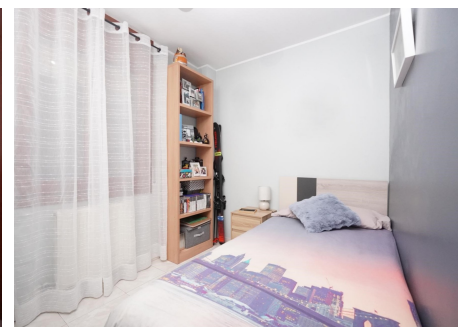

# Pis en venda a Encamp, 2 habitacions, 61 metres

ref: **ref14204**

61 m<sup>2</sup>

2

1

Inclòs

Pis en venda ideal per a inversió, situat a Encamp, amb una superfície construïda aproximada de 61,42 m<sup>2</sup>, que destaca per la seva distribució funcional i còmoda, pensada per aprofitar al màxim cada espai de l'habitatge.

L'immoble disposa d'un ampli saló-menjador amb sortida directa a la terrassa. La cuina és independent i ofereix practicitat i comoditat en el dia a dia.

La zona de nit està formada per dues habitacions ben distribuïd...