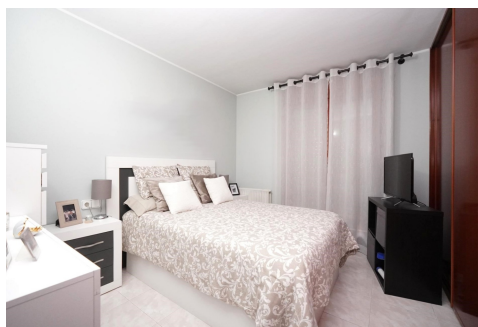

# Pis en venda a Encamp, 2 habitacions, 61 metres

ref: **ref14204**

61 m<sup>2</sup>

2

1

Inclòs

Pis en venda ideal per a inversió, situat a Encamp, amb una superfície construïda aproximada de 61,42 m<sup>2</sup>, que destaca per la seva distribució funcional i còmoda, pensada per aprofitar al màxim cada espai de l'habitatge.

L'immoble disposa d'un ampli saló-menjador amb sortida directa a la terrassa. La cuina és independent i ofereix practicitat i comoditat en el dia a dia.

La zona de nit està formada per dues habitacions ben distribuïd...