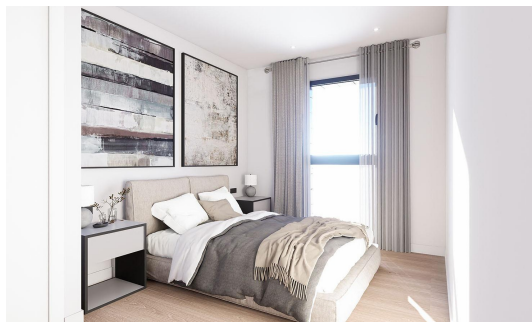

Edifici Sant Jordi – Exclusivitat al Cor del Pas de la Casa

ref: **31112**

Presentem l'Edifici Sant Jordi, una promoció d'obra nova amb acabats de primera qualitat situada al centre de la vila del Pas de la Casa. Amb una ubicació immillorable per a viure o invertir, aquest edifici combina la funcionalitat moderna amb vistes magnifiques a les muntanyes de Grandvalira.~~Habitatges d'1 i 2 dormitoris: Molt assolellats i amb espais optimitzats.~~Cuina Oberta: Integrada al saló-menjador, creant un ambient acollidor i fluid.~...