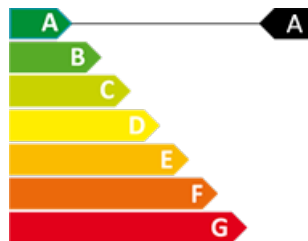

 **monkey**  
houses

CERTIFICAT ENERGÈTIC

 1

 1

 58 m<sup>2</sup>

 No Inclòs

**Pis 1 habitació + 1 hab. auxiliar Venda Encamp**

Ref: APA2\_532