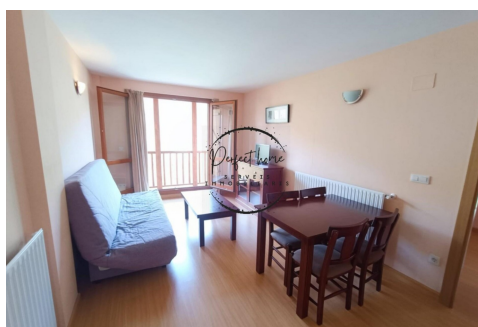

Apartament en venda en Soldeu

ref: **C-0013**

Imagina despertar cada matí envoltat de la bellesa natural que ofereix Grandvalira, on la neu cobreix les muntanyes a l'hivern i els senders es omplen de vida a l'estiu. Aquest encantador apartament, en perfecte estat de conservació, és el refugi ideal per als amants de la natura que anhelan escapar de l'enrenou urbà.~~Amb una superfície de 64 m2, aquest habitatge està estratègicament distribuït per maximitzar el confort i la funcionalitat. Compt...