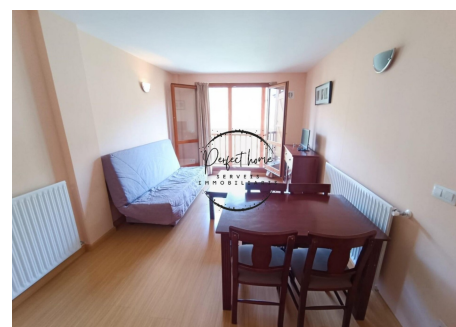

Apartament en venda en Soldeu

ref: **C-0013**

Imagina despertar cada matí envoltat de la bellesa natural que ofereix Grandvalira, on la neu cobreix les muntanyes a l'hivern i els senders es omplen de vida a l'estiu. Aquest encantador apartament, en perfecte estat de conservació, és el refugi ideal per als amants de la natura que anhelan escapar de l'enrenou urbà.~~Amb una superfície de 64 m2, aquest habitatge està estratègicament distribuït per maximitzar el confort i la funcionalitat. Compt...