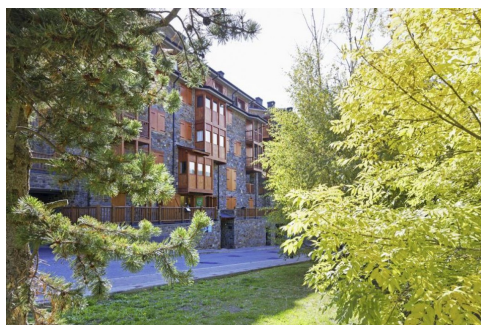

Pis situat a la bonica zona de la Pleta de Soldeu

ref: **25847**

Pis de 67,70 m² situat a la bonica zona de la Pleta de Soldeu. Accés a les pistes de Grandvalira. L'habitatge es distribueix en: Menjador-sala d'estar amb cuina americana i equipada, 2 habitacions dobles, 2 banys complet.