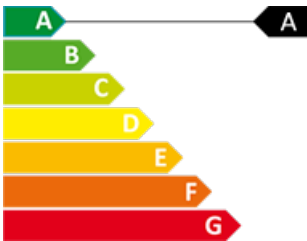

50 anys **Superior**
immobiliaris

CERTIFICAT ENERGÈTIC

Nau Industrial en venda a Encamp, 510 metres

Ref:
ref13290

0

0

510 m²

Inclòs