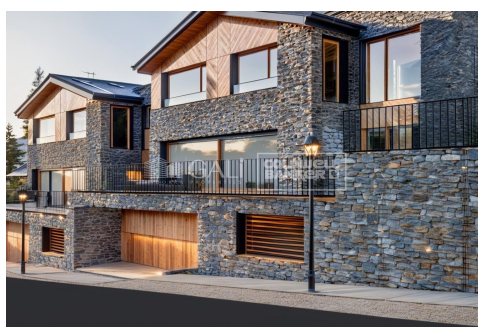

CASA A 3 VENTS AMB GRAN GARATGE I PROP DEL CENTRE DE CANILLO

ref: **05135**

349 m2

4

5

Inclòs

Ens complau presentar-li la nova construcció d'habitatges "ARTIGA", un exclusiu projecte residencial que consta de 4 xalets aïllats situats en un fantàstic enclavament. Senti l'emoció de viure a només uns minuts de les pistes d'esquí de Granvalira i amb una ubicació privilegiada prop del centre de Canillo.~~L'ús de pedra i fusta com a materials bàsics en la composició de la façana dona al conjunt construït l'aire de les bordes antigues. Aquest d...