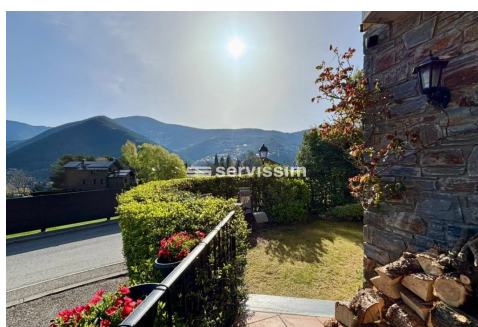

# Casa adossada en venda a Sispony, 4 habitacions, 302 metres

ref: **2529**

  
302 m<sup>2</sup>

  
4

  
3

  
No Inclòs

A la planta principal, l'accés es realitza a través d'una terrasseta que dona pas a un ampli rebedor. En aquesta planta trobem una cuina office amb zona de menjador, sala de bugaderia i un ampli saló-menjador amb llar de foc i sortida directa a la terrassa, així com un lavabo de cortesia. La planta soterrània disposa d'un garatge amb capacitat per a dos vehicles, així com un ampli celler i zona de traster i rebost (originalment el pàr...