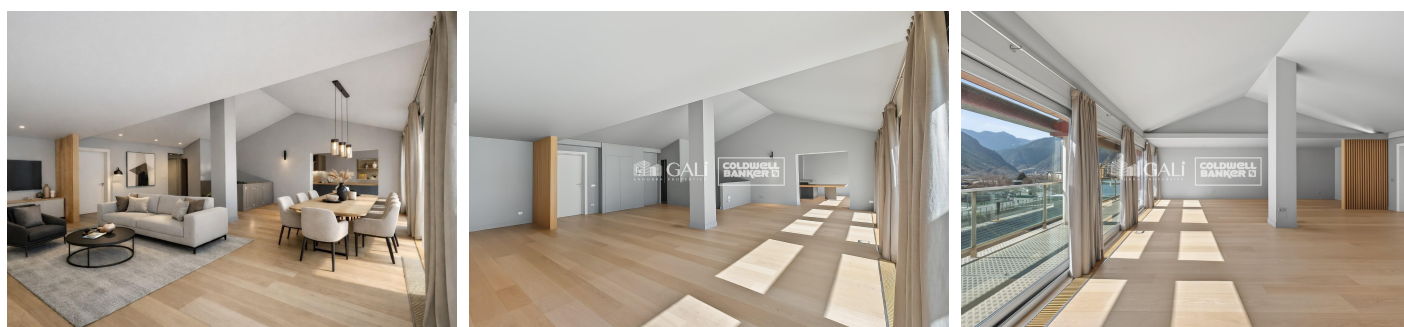

ÀTIC DUPLEX A ANDORRA LA VELLA AMB SOL TOT EL DIA

ref: **04924**

318 m²

4

3

Inclòs

Presentem aquest excepcional dúplex exclusiu amb acabats d'alta gamma, ubicat en una de les zones més valorades d'Andorra la Vella, a pocs minuts caminant del centre i amb tots els serveis al teu abast (comerços, transport, col·legis, restauració i lleure).~~Amb una superfície generosa d'aproximadament 330 m², aquest habitatge de disseny modern es distribueix en dues plantes connectades per una escala interior elegant, creant un ambient ampli i l...