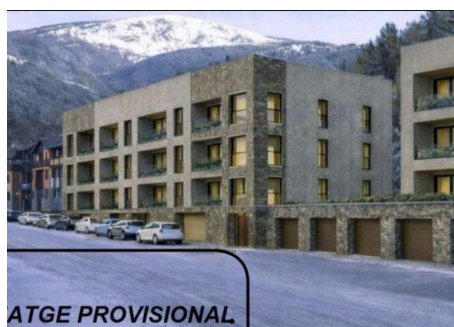

# Residencial La Nova Pardina

ref: **31182**

96 m<sup>2</sup>

3

2

Inclòs

Busques una llar moderna a prop de la natura? La Nova Pardina t'ofereix una ubicació immillorable al centre d'Aixirivall, combinant la proximitat amb la frontera espanyola i l'entorn de Naturland amb la tranquil·litat d'una zona residencial de prestigi.~~Qualitats destacades:~~Acabats: Combinació de parquet laminat i gres de primera qualitat.~~Cuina: Totalment equipada (Burger/Balay) amb un disseny contemporani.~~Tecnologia: Finestres de triple v...