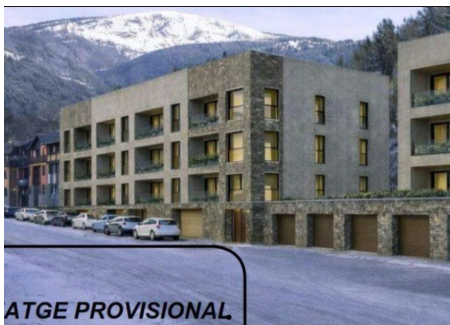

Residencial La Nova Pardina

ref: **31181**

96 m2

3

2

Inclòs

Busques una llar moderna a prop de la natura? La Nova Pardina t'ofereix una ubicació immillorable al centre d'Aixirivall, combinant la proximitat amb la frontera espanyola i l'entorn de Naturland amb la tranquil·litat d'una zona residencial de prestigi.~~Qualitats destacades:~~Acabats: Combinació de parquet laminat i gres de primera qualitat.~~Cuina: Totalment equipada (Burger/Balay) amb un disseny contemporani.~~Tecnologia: Finestres de triple v...