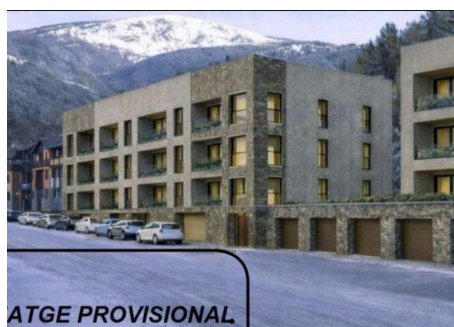

Residencial La Nova Pardina

ref: **31180**

97 m2

3

2

Inclòs

Busques una llar moderna a prop de la natura? La Nova Pardina t'ofereix una ubicació immillorable al centre d'Aixirivall, combinant la proximitat amb la frontera espanyola i l'entorn de Naturland amb la tranquil·litat d'una zona residencial de prestigi.~~Qualitats destacades:~~Acabats: Combinació de parquet laminat i gres de primera qualitat.~~Cuina: Totalment equipada (Burger/Balay) amb un disseny contemporani.~~Tecnologia: Finestres de triple v...