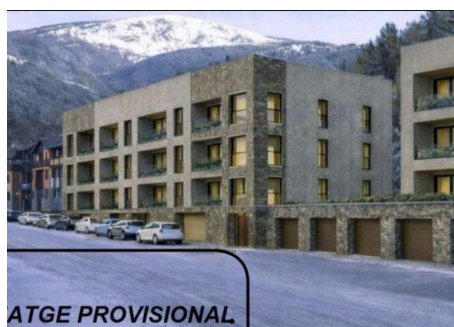

# Residencial La Nova Pardina

ref: **31179**

91 m2

3

2

Inclòs

Busques una llar moderna a prop de la natura? La Nova Pardina t'ofereix una ubicació immillorable al centre d'Aixirivall, combinant la proximitat amb la frontera espanyola i l'entorn de Naturland amb la tranquil·litat d'una zona residencial de prestigi.~~Qualitats destacades:~~Acabats: Combinació de parquet laminat i gres de primera qualitat.~~Cuina: Totalment equipada (Burger/Balay) amb un disseny contemporani.~~Tecnologia: Finestres de triple v...