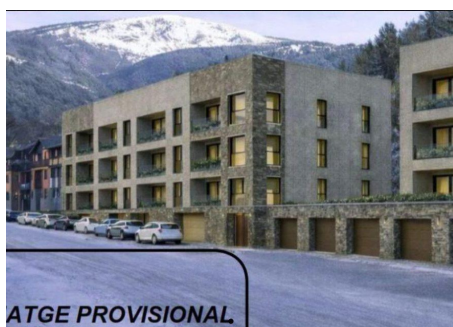

Residencial La Nova Pardina

ref: **31177**

98 m²

3

2

Inclòs

Busques una llar moderna a prop de la natura? La Nova Pardina t'ofereix una ubicació immillorable al centre d'Aixirivall, combinant la proximitat amb la frontera espanyola i l'entorn de Naturland amb la tranquil·litat d'una zona residencial de prestigi.~~Qualitats destacades:~~Acabats: Combinació de parquet laminat i gres de primera qualitat.~~Cuina: Totalment equipada (Burger/Balay) amb un disseny contemporani.~~Tecnologia: Finestres de triple v...