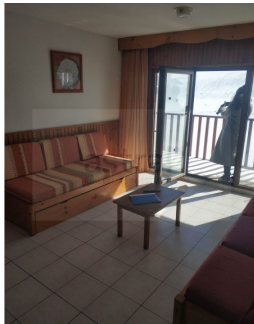

Pis Lloguer Encamp

ref: **PIS_70**

No Inclòs

Apartamento en el Edificio Frontera Blanca (Edificio 2) Disponemos un magnifico apartamento de entre 45 y 47 m², ubicados en una primera planta con vistas directas a las montañas de Francia. Son ideales para disfrutar de un entorno natural inmejorable. Tienda de material de esquí justo al lado Precio larga estancia: 950 €/mes. Precio para residencia pasiva: 1.100 €/mes.
#ref:PIS_70