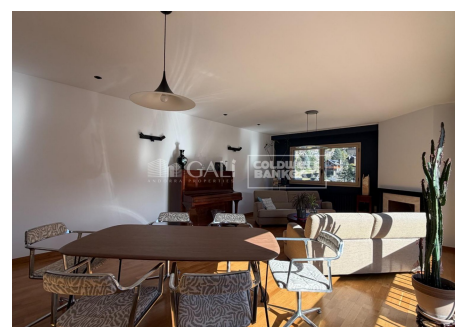

# EXCLUSIVA PROPIETAT A LA ZONA DE SA CALMA, AMB VISTES, PÀRQUING I TRASTER

ref: **05051**

  
157 m<sup>2</sup>

  
4

  
2

  
Inclòs

Es lloga increïble propietat a una de les zones més prestigioses del país, la zona de Sa-Calma a pocs minuts caminant al centre.~~És una propietat exclusiva per la ubicació, l'orientació solar i les vistes. A una zona residencial molt tranquil·la i en un edifici de prestigi.~~Com a característica principal cal destacar el fet que tots els dormitoris, menjador i cuina són exteriors, orientat al sud la zona de dia.~~Aquesta unitat immobiliària cons...