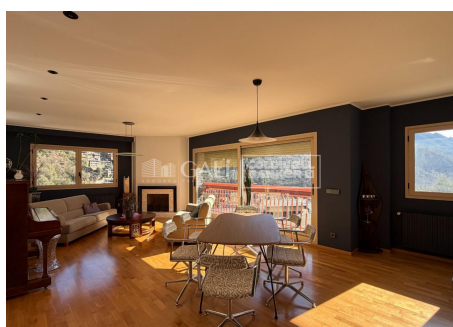

# EXCLUSIVA PROPIETAT A LA ZONA DE SA CALMA, AMB VISTES, PÀRQUING I TRASTER

ref: **05051**

  
157 m<sup>2</sup>

  
4

  
2

  
Inclòs

Es lloga increïble propietat a una de les zones més prestigioses del país, la zona de Sa-Calma a pocs minuts caminant al centre.~~És una propietat exclusiva per la ubicació, l'orientació solar i les vistes. A una zona residencial molt tranquil·la i en un edifici de prestigi.~~Com a característica principal cal destacar el fet que tots els dormitoris, menjador i cuina són exteriors, orientat al sud la zona de dia.~~Aquesta unitat immobiliària cons...