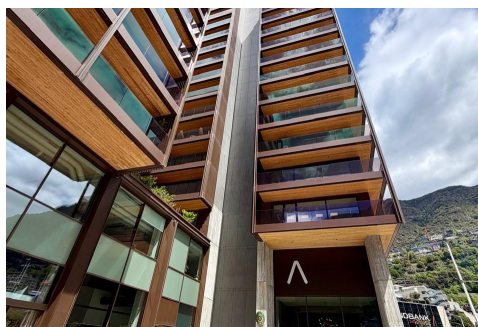

Espectacular pis al centre d'Escaldes, amb sol i vistes

ref: **05146**

165 m²

3

2

Inclòs

Et presentem aquest magnífic pis de 137m², situat en una de les residències més modernes i prestigioses d'Escaldes-Engordany: A Tower. Un habitatge elegant, lluminós i amb vistes espectaculars, ideal per a qui busca confort, disseny i una ubicació privilegiada al cor d'Andorra.~L'habitatge disposa de tres habitacions, una d'elles una àmplia suite amb bany privat, pensada per oferir la màxima comoditat. Les altres dues habitacions també són exte...