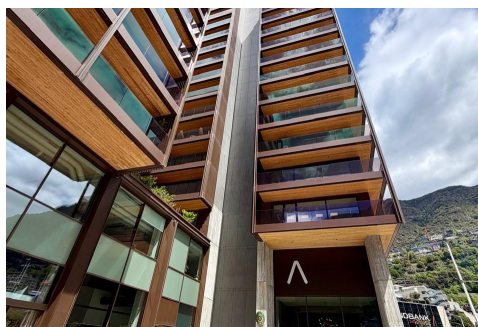

# Espectacular pis al centre d'Escaldes, amb sol i vistes

ref: **05146**

  
165 m<sup>2</sup>

  
3

  
2

  
Inclòs

Et presentem aquest magnífic pis de 137m<sup>2</sup>, situat en una de les residències més modernes i prestigioses d'Escaldes-Engordany: A Tower. Un habitatge elegant, lluminós i amb vistes espectaculars, ideal per a qui busca confort, disseny i una ubicació privilegiada al cor d'Andorra.~L'habitatge disposa de tres habitacions, una d'elles una àmplia suite amb bany privat, pensada per oferir la màxima comoditat. Les altres dues habitacions també són exte...