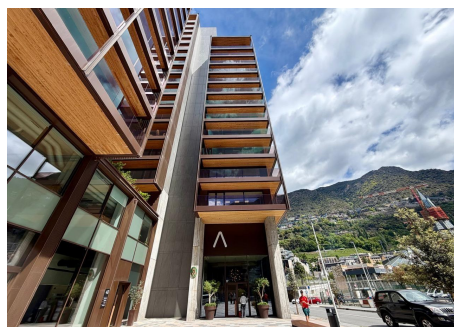

# Espectacular pis al centre d'Escaldes, amb sol i vistes

ref: **05146**

  
165 m<sup>2</sup>

  
3

  
2

  
Inclòs

Et presentem aquest magnífic pis de 137m<sup>2</sup>, situat en una de les residències més modernes i prestigioses d'Escaldes-Engordany: A Tower. Un habitatge elegant, lluminós i amb vistes espectaculars, ideal per a qui busca confort, disseny i una ubicació privilegiada al cor d'Andorra.~L'habitatge disposa de tres habitacions, una d'elles una àmplia suite amb bany privat, pensada per oferir la màxima comoditat. Les altres dues habitacions també són exte...