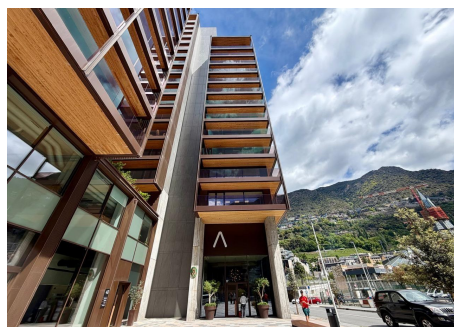

Espectacular pis al centre d'Escaldes, amb sol i vistes

ref: **05146**

165 m²

3

2

Inclòs

Et presentem aquest magnífic pis de 137m², situat en una de les residències més modernes i prestigioses d'Escaldes-Engordany: A Tower. Un habitatge elegant, lluminós i amb vistes espectaculars, ideal per a qui busca confort, disseny i una ubicació privilegiada al cor d'Andorra.~L'habitatge disposa de tres habitacions, una d'elles una àmplia suite amb bany privat, pensada per oferir la màxima comoditat. Les altres dues habitacions també són exte...