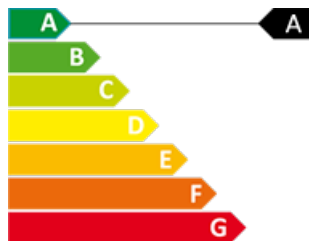

immobiliària
7CLAUS

CERTIFICAT ENERGÈTIC

3

2

117 m²

No Inclòs

Fantàstic pis de lloguer situat a prop del centre d'Encamp

Ref: 007747