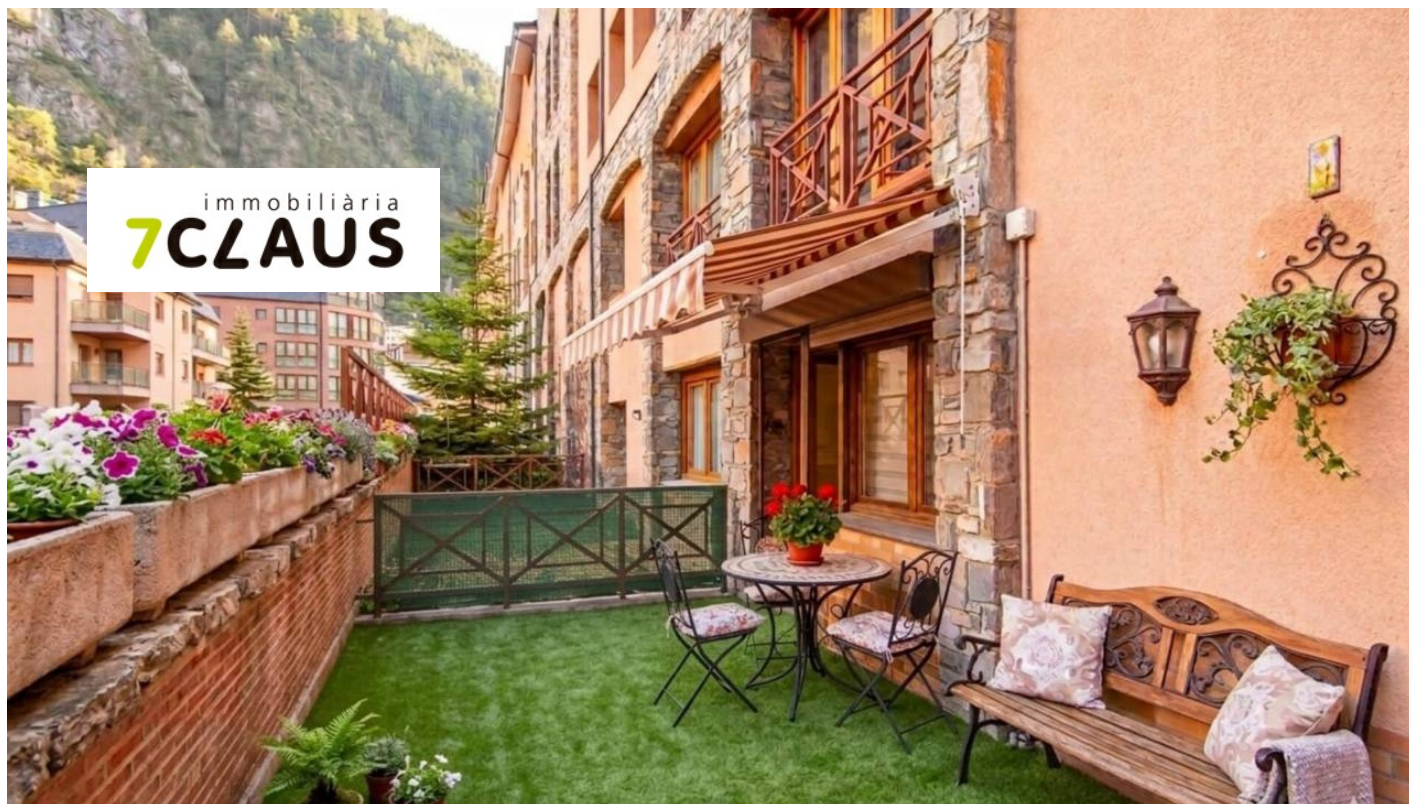

# Fantàstic pis de lloguer situat a prop del centre d'Encamp

ref: **007747**

  
117 m<sup>2</sup>  
3  
2  
No Inclòs

Aquest pis es troba a pocs metres del centre, proper als comerços, centre esportiu, etc. I a pocs minuts del Funicamp. Es distribueix en: Dos dormitoris dobles, un en suite i l'altre en suite amb vestidor, i un dormitori individual. Dos banys complets, una ampla cuina independent i un gran saló amb sortida a una terrassa. El pis disposa de ampla plaça de pàrquing on hi ha un armari que serveix com a petit traster. No dubti en contactar-nos per...