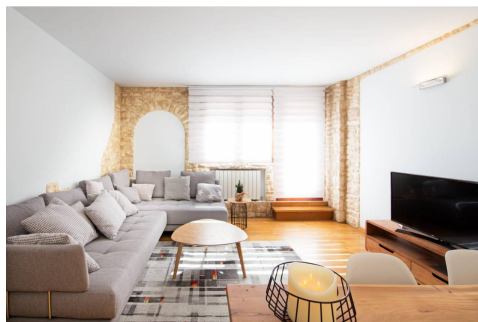

# Fantàstic pis de lloguer situat a prop del centre d'Encamp

ref: **007747**

  
117 m<sup>2</sup>  
3  
2  
No Inclòs

Aquest pis es troba a pocs metres del centre, proper als comerços, centre esportiu, etc. I a pocs minuts del Funicamp. Es distribueix en: Dos dormitoris dobles, un en suite i l'altre en suite amb vestidor, i un dormitori individual. Dos banys complets, una ampla cuina independent i un gran saló amb sortida a una terrassa. El pis disposa de ampla plaça de pàrquing on hi ha un armari que serveix com a petit traster. No dubti en contactar-nos per...