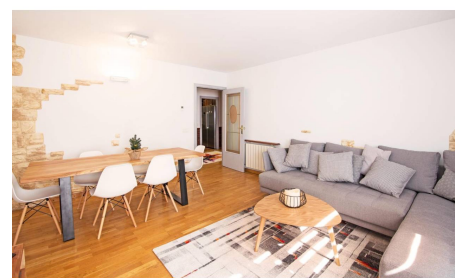

# Fantàstic pis de lloguer situat a prop del centre d'Encamp

ref: **007747**

  
117 m<sup>2</sup>  
3  
2  
No Inclòs

Aquest pis es troba a pocs metres del centre, proper als comerços, centre esportiu, etc. I a pocs minuts del Funicamp. Es distribueix en: Dos dormitoris dobles, un en suite i l'altre en suite amb vestidor, i un dormitori individual. Dos banys complets, una ampla cuina independent i un gran saló amb sortida a una terrassa. El pis disposa de ampla plaça de pàrquing on hi ha un armari que serveix com a petit traster. No dubti en contactar-nos per...