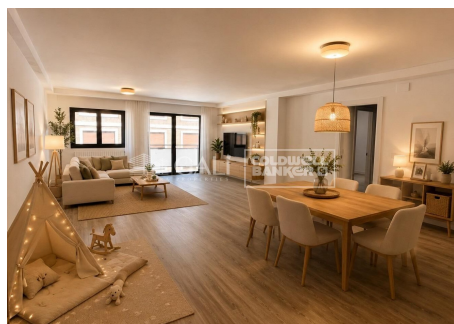

Pis a estrenar de 3 dormitoris al centre d'Andorra la Vella

ref: **01230**

143 m²

3

2

No Inclòs

Ampli i lluminós pis a estrenar al centre d'Andorra la Vella~Fantàstic pis a estrenar, recentment reformat amb materials d'alta qualitat, situat al centre d'Andorra la Vella. Gaudeix d'una ubicació privilegiada, a un minut de les avingudes Meritxell i Carlemany, amb tots els serveis, comerços i zones d'oci al seu abast.~L'habitatge disposa de 3 dormitoris, un tipus suite, tots amb armaris encastats. Compte a més amb 2 banys complets i un lavabo d...